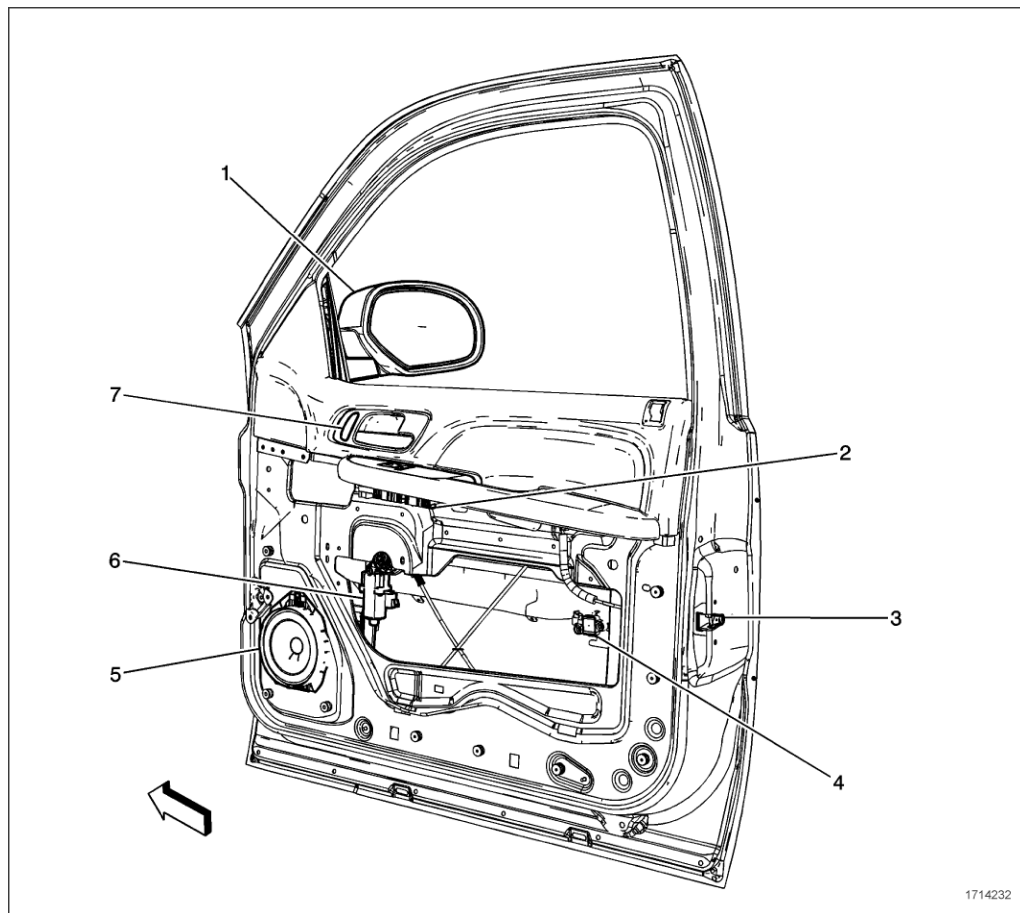

乘客侧车门

图标

- (1) 车外后视镜-乘客座
- (2) 乘客侧车门开关 (PDS)
- (3) 车门锁闭总成-乘客侧
- (4) 安全气囊系统侧面碰撞传感器 (SIS) - 右前 (ASF)
- (5) 右前门扬声器
- (6) 乘客侧车窗电机
- (7) 加热型座椅开关 (KA6)